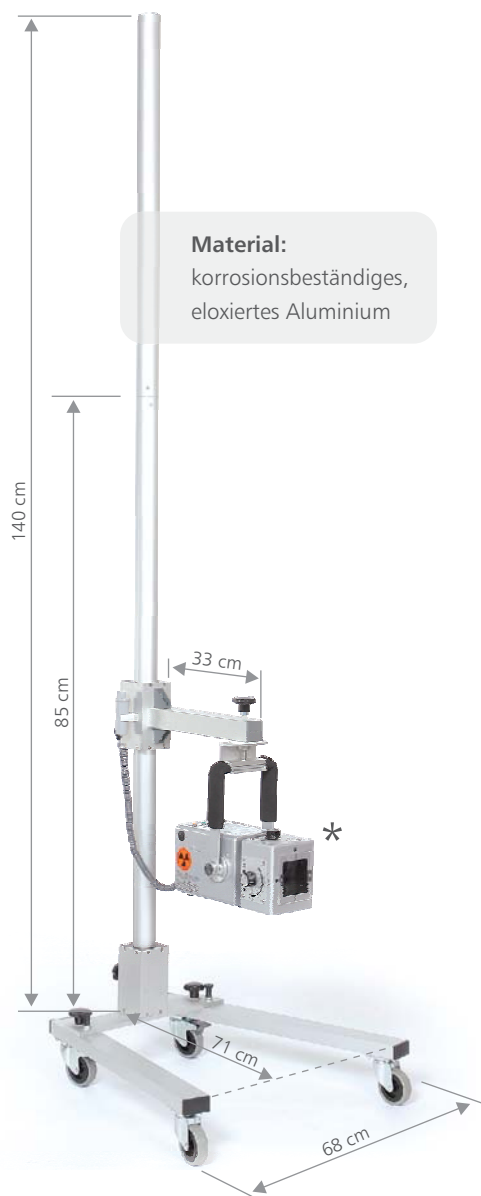

Produkt·Information

Fahrstativ light für alle GIERTH Röntgengeräte bis 10,5 kg

Für den mobilen Einsatz in Pferdekliniken und Kleintierpraxen

Kurzbeschreibung

- Sehr stabiles und leichtes Fahrstativ mit einem bremsbaren Vier-Rollenfuß
- Für alle GIERTH Röntgengeräte bis 10,5 kg geeignet
- In allen Winkeln dreh- und schwenkbar (selbst Tangentialaufnahmen des Strahlbeins sind möglich)
- Stativ ist für den Transport sehr schnell in Einzelteile zerlegbar (der Fuß kann wie ein „Z“ zusammen geklappt werden)
- Stativstange ist teilbar:
 - Stange mit 85 cm Länge für alle Aufnahmen beim mittleren Reitpferd von distal bis proximal, einschließlich Tarsalgelenk
 - Mit zweiter Teilstange (140 cm Länge) Aufnahmen bis zum Knie möglich
 - Für höhere Regionen: beide Rohre miteinander verschraubbar

(ohne Röntngenerator)

Fahrstativ light für alle GIERTH Röntengeräte bis 10,5 kg

Maße:

Material:

korrosionsbeständiges,
eloxiertes Aluminium

Zubehör:

Für den Transport lässt sich das Stativ sehr schnell in vier Einzelteile zerlegen, wobei der Fuß wie ein „Z“ zusammen geklappt werden kann.

Röntgengerätehalterung
höhenverstellbar

Stativstange und
Verlängerungsstange

Stativfüße
(2 Stück) mit
Grundplatte

* Der Röntgengenerator ist nicht im Angebot enthalten

Technische Änderungen vorbehalten.

Der Herausgeber ist um Richtigkeit und Aktualität der bereitgestellten Informationen bemüht. Die Angaben über technische Inhalte basieren jedoch auf den aktuellen Erkenntnissen und unterliegen der ständigen Weiterentwicklung. Der Herausgeber übernimmt deshalb allein auf Basis dieser Werbedrucksache keine Gewähr für die Aktualität, Richtigkeit und Vollständigkeit der bereitgestellten Informationen.