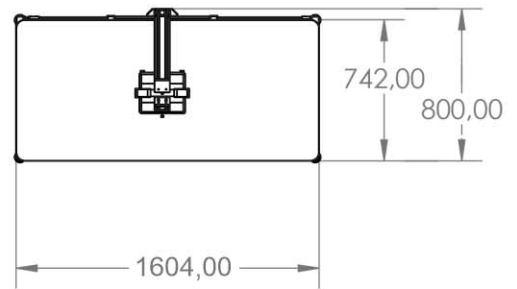

Ausführliche Informationen finden Sie unter www.oehm-rehbein.de

Technische Änderungen vorbehalten.

Der Herausgeber ist um Richtigkeit und Aktualität der bereitgestellten Informationen bemüht. Die Angaben über technische Inhalte basieren jedoch auf den aktuellen Erkenntnissen und unterliegen der ständigen Weiterentwicklung. Der Herausgeber übernimmt deshalb allein auf Basis dieser Werbeprospekt keine Gewähr für die Aktualität, Richtigkeit und Vollständigkeit der bereitgestellten Informationen. Alle dargestellten Logos, Bilder und Grafiken sind Eigentum der entsprechenden Firmen und unterliegen dem Copyright der entsprechenden Lizenzgeber. Sämtliche auf diesen Seiten dargestellten Fotos, Logos und Texte, die Eigenentwicklungen von uns sind oder von uns aufbereitet wurden, dürfen nicht ohne unser Einverständnis kopiert oder anderweitig genutzt werden. Alle Rechte vorbehalten.

Unternehmenszentrale: Oehm und Rehbein GmbH, 18057 Rostock, Germany, Neptunallee 7c
Info-Hotline: +49 381 36 600 600, www.oehm-rehbein.de, info@oehm-rehbein.de
OR Technology UK: Celtic SMR Ltd., Frederick House, Hayston View, Johnston, Haverfordwest, Pembrokeshire SA62 3AQ, United Kingdom, www.celticsmr.co.uk, sales@celticsmr.co.uk