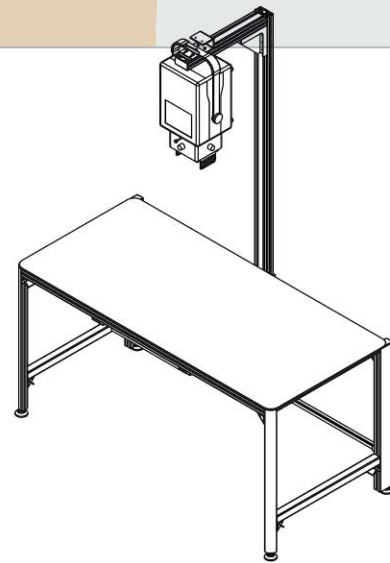

Röntgentisch Amadeo V pico für die Kleintierpraxis

Der preiswerte Röntgentisch Amadeo V pico wurde speziell für die Kleintierpraxis entwickelt. Er verfügt über ein integriertes Stativ inkl. 5 kW-Generator und ist vielseitig einsetzbar. Mit dem Amadeo V pico können Sie einfach & schnell Auf- und Untertisch-aufnahmen realisieren. Die mitlaufende Kassettenlade erleichtert die Positionierung des vierbeinigen Patienten.

- Röntgengerät lässt sich zentriert über der Tischmitte in der Längsrichtung bewegen, Kassetten-/ Rasterlade folgen zentriert dem Generator
- Standardisiert mit 5 kW-Generator, andere Generatoren auf Anfrage
- Tischgestell besteht aus eloxiertem Aluminium
- Tischplatte besteht aus strahlendurchlässigem, weißem Kunststoff
- Leicht zu reinigen und desinfektionsmittelbeständig
- Optional: Größenverstellbare HD-Fixierkrippe aus Kunststoff
- Optional: auch ohne Generator erhältlich
- Maße Tischplatte: 1.591 x 742 mm
Arbeitshöhe: 806 mm; Höhe gesamt: 2.215 mm

Röntgentisch Amadeo V pico

Generator mit großem Touchscreen

Einfache & unkomplizierte Bedienung

[andere Generatoren auf Anfrage]

Ausführliche Informationen finden Sie unter www.oehm-rehbein.de

Technische Änderungen vorbehalten.