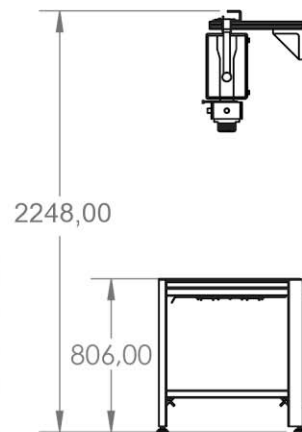

- Röntgengerät lässt sich zentriert über der Tischmitte in der Längsrichtung bewegen, Kassetten-/ Rasterlade folgen zentriert dem Generator
- Standardisiert mit 5 kW-Generator, andere Generatoren auf Anfrage
- Tischgestell besteht aus eloxiertem Aluminium
- Tischplatte besteht aus strahlendurchlässigem, weißem Kunststoff
- Leicht zu reinigen und desinfektionsmittelbeständig
- Optional: Größenverstellbare HD-Fixierkrippe aus Kunststoff
- Optional: auch ohne Generator erhältlich
- Maße Tischplatte: 1.591 x 742 mm
Arbeitshöhe: 806 mm; Höhe gesamt: 2.215 mm

Röntgentisch Amadeo V pico

Generator mit großem Touchscreen

Einfache & unkomplizierte Bedienung

[andere Generatoren auf Anfrage]

Ausführliche Informationen finden Sie unter www.oehm-rehbein.de

Technische Änderungen vorbehalten.