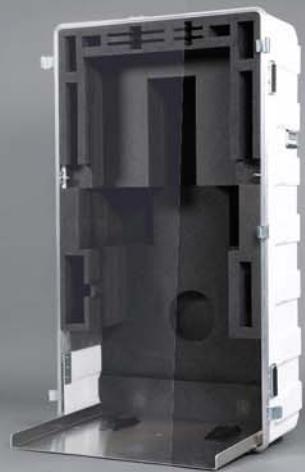

Zwei belastbare Bockrollen für ein leichtes Bewegen - auch im beladenen Zustand